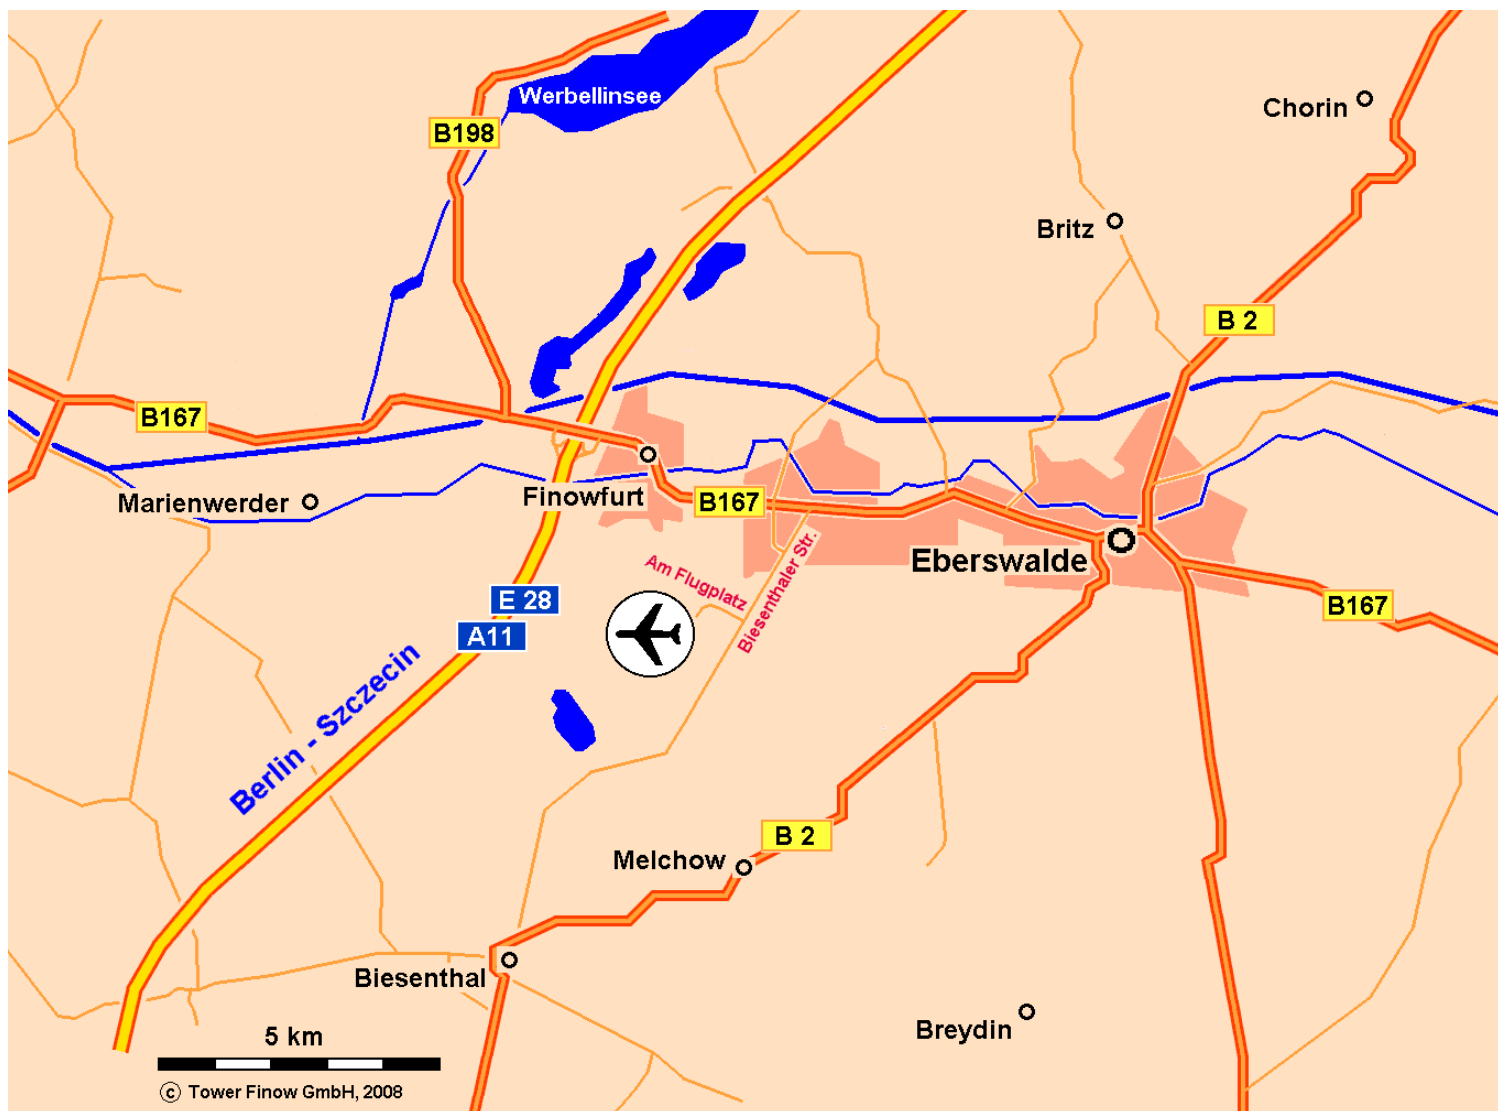

## Road Map to Airport Eberswalde Finow / Straßenkarte zum Flugplatz Eberswalde Finow

### route description:

motorway A11 (Berlin – Szczecin)

exit Finowfurt / Eberswalde

follow B167 to Eberswalde for 4,6 km

turn right, follow Biesenthaler Str. for 1,3 km

turn right, follow Am Flugplatz for 0,7 km

### Wegbeschreibung:

Autobahn A11 (Berlin – Stettin)

Ausfahrt Finowfurt / Eberswalde

folge B167 Ri Eberswalde für 4,6 km

Rechts, folge Biesenthaler Str. für 1,3 km

Rechts, folge Am Flugplatz für 0,7 km

phone operation: +49 3334 34418  
Tel. Flugleitung: +49 3334 34418